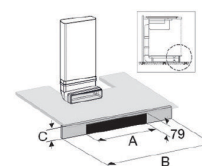

Set de départ avec filtre à fines particules

HR0011

Spécifications

- Ce set de départ est livré avec un filtre à fines particules HF3009. Ce filtre à fines particules a une durée de vie plus longue que les filtres à charbon ordinaires. Il neutralise les odeurs et filtre et nettoie l'air. Il capture également la graisse qui se libère en cours de cuisson. C'est pourquoi il est important de remplacer le filtre à fines particules HF3009 après 1 an environ. Ce set de départ peut être mis en place dans des plinthes de différentes hauteurs à partir de 8 cm et se monte facilement. HR0011 comporte un filtre à fines particules, une unité de filtration et une grille aimantée pour plinthe. Avec ce filtre à fines particules, Pelgrim veut contribuer à un air sain
- Ce set de départ avec filtre à fines particules convient pour les Hood-in-hob : IKR3073F

Vue latérale plan de travail 600 mm
Combinaison HR0003 et HR0011

Code	A renforcement	B largeur de l'armoire	C plinthe
HR0003	602 mm	>800 mm	>80 mm
HR0011	475 mm	>600 mm	>80 mm

Numero EAN

- 8715393333254