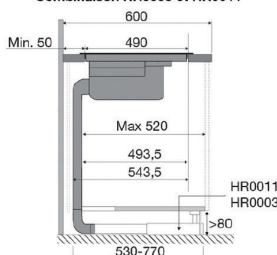

Set de départ avec filtre à fines particules

HR0011

Spécifications

- Ce set de départ est livré avec un filtre à fines particules HF3009. Ce filtre à fines particules a une durée de vie plus longue que les filtres à charbon ordinaires. Il neutralise les odeurs et filtre et nettoie l'air. Il capture également la graisse qui se libère en cours de cuisson. C'est pourquoi il est important de remplacer le filtre à fines particules HF3009 après 1 an environ. Ce set de départ peut être mis en place dans des plinthes de différentes hauteurs à partir de 8 cm et se monte facilement. HR0011 comporte un filtre à fines particules, une unité de filtration et une grille aimantée pour plinthe. Avec ce filtre à fines particules, Pelgrim veut contribuer à un air sain
- Ce set de départ avec filtre à fines particules convient pour les Hood-in-hob : IKR3073F

Vue latérale plan de travail 600 mm
Combinaison HR0003 et HR0011

Code	A renforcement	B largeur de l'armoire	C plinthe
HR0003	602 mm	>800 mm	>80 mm
HR0011	475 mm	>600 mm	>80 mm

Numero EAN

- 8715393333254