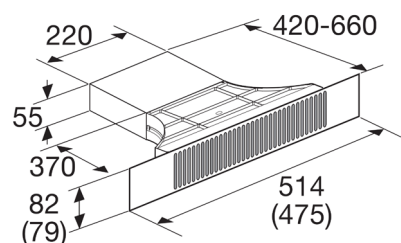

Set de départ avec filtre à fines particules

HR0011

Spécifications

- Ce set de départ est livré avec un filtre à fines particules HF3009. Ce filtre à fines particules a une durée de vie plus longue que les filtres à charbon ordinaires. Il neutralise les odeurs et filtre et nettoie l'air. Il capture également la graisse qui se libère en cours de cuisson. C'est pourquoi il est important de remplacer le filtre à fines particules HF3009 après 1 an environ. Ce set de départ peut être mis en place dans des plinthes de différentes hauteurs à partir de 8 cm et se monte facilement. HR0011 comporte un filtre à fines particules, une unité de filtration et une grille aimantée pour plinthe. Avec ce filtre à fines particules, Pelgrim veut contribuer à un air sain
- Ce set de départ avec filtre à fines particules convient pour les Hood-in-hob : IKR3073F

Vue latérale plan de travail 600 mm
Combinaison HR0003 et HR0011

Code	A renforcement	B largeur de l'armoire	C plinthe
HR0003	602 mm	>800 mm	>80 mm
HR0011	475 mm	>600 mm	>80 mm

Numero EAN

- 8715393333254