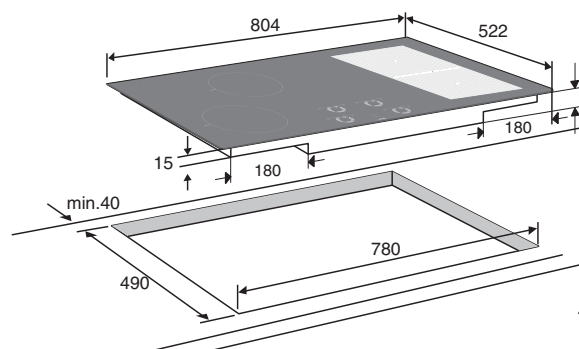

ATAG
we love to cook