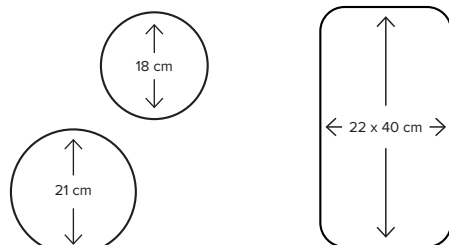

Technische specificaties

- inbouwdiepte: 43 mm
- in te bouwen in een 60 cm kastje zonder dat de corpus ingezaagd hoeft te worden
- 2-fasen aansluiting
- aansluitwaarde: 7400 W

Accessoires

HPS304	4-delige RVS pannenset
GP2240	Grillplaat
TY2240	Teppan Yaki bakplaat
BS2535	Braadslede