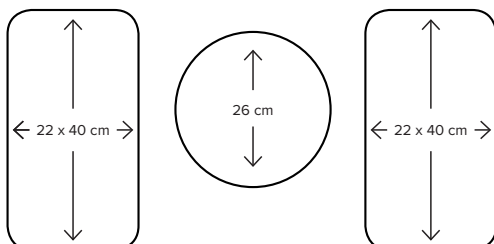

Inductiekookplaat met Bridge Induction, Dual Induction en Iris Slide Control® (90 cm)

HI9272SVI

matzwart glas, vlak inbouwbaar

Uitvoering

- 2 Bridge Induction zones
- Dual Induction
- matzwart glas uitvoering is met een borstelpatroon

Kookzones

- 5 kookzones:
  - linksvoor/achter: Bridge Induction zone 180 x 220 mm/40-3700 W
  - midden: Dual Induction zone Ø 260 mm/50-5500 W
  - rechtsvoor/achter: Bridge Induction zone 180 x 220 mm/40-3700 W
  - door twee kookzones (voor en achter) aan elkaar te koppelen ontstaat er één grote Bridge zone van 22 x 40 cm
- zeer korte aankooktijd dankzij boost stand en een unieke 110% permanent vermogensstand

Bediening

- Iris Slide Control®
- aan/uit schakelaar per zone
- automatische panherkenning
- 13 vermogensstanden, inclusief boostfunctie op alle kookzones (LED indicatie)
- 5 digitale timers met uitschakelfunctie bij het verstrijken van de ingestelde kookduur, voor het aflezen van de verstreken kookduur of te gebruiken als kookwekker (stand alone)
- voorinstelbare programma's voor wokken, braden en grillen
- temperatuurgestuurde programma's voor het échte sudderen en warmhouden
- automatische (aan)kookfunctie
- pauzefunctie
- Bridge functie

Kookzones

Veiligheid

- centrale toets om alle kookzones in één keer uit te schakelen
- automatisch uit bij oververhitting
- automatische kookduurbegrenzing
- restwarmte indicatie per zone
- kinderslot
- pandetectie: geen pan, geen vermogen

Bijzonderheden

- eco stand-by vermogen: 0,3 W
- perfect te combineren met één of meerdere apparaten uit de ATAG MAGNA-lijn

Technische specificaties

- inbouwdiepte: 43 mm
- 3-fasen aansluiting
- aansluitwaarde: 11,10 kW

Accessoires

HPS304	4-delige RVS pannenset
GP2240	Grillplaat
TY2240	Teppan Yaki bakplaat
BS2535	Braadslede