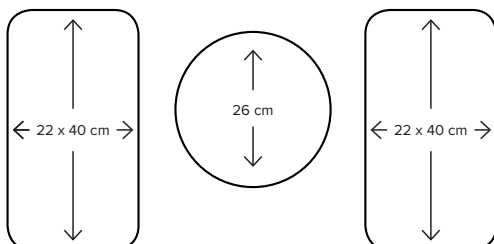

Inductiekookplaat met Bridge Induction, Dual Induction en Iris Slide Control® (90 cm)

HI9272SV

matzwart glas

Uitvoering

- 2 Bridge Induction zones
- Dual Induction
- matzwart glas uitvoering is met een borstelpatroon

Kookzones

- 5 kookzones:
  - linksvoor/achter: Bridge Induction zone 180 x 220 mm/40-3700 W
  - midden: Dual Induction zone Ø 260 mm/50-5500 W
  - rechtsvoor/achter: Bridge Induction zone 180 x 220 mm/40-3700 W
  - door twee kookzones (voor en achter) aan elkaar te koppelen ontstaat er één grote Bridge zone van 22 x 40 cm
- zeer korte aankooktijd dankzij boost stand en een unieke 110% permanent vermogensstand

Bediening

- Iris Slide Control®
- aan/uit schakelaar per zone
- automatische panherkenning
- 13 vermogensstanden, inclusief boostfunctie op alle kookzones (LED indicatie)
- 5 digitale timers met uitschakelfunctie bij het verstrijken van de ingestelde kookduur, voor het aflezen van de verstreken kookduur of te gebruiken als kookwekker (stand alone)
- voorinstelde programma's voor wokken, braden en grillen
- temperatuurgestuurde programma's voor het échte sudderen en warmhouden
- automatische (aan)kookfunctie
- pauzefunctie
- Bridge functie

Kookzones

Veiligheid

- centrale toets om alle kookzones in één keer uit te schakelen
- automatisch uit bij oververhitting
- automatische kookduurbegrenzing
- restwarmte indicatie per zone
- kinderslot
- pandetectie: geen pan, geen vermogen

Bijzonderheden

- eco stand-by vermogen: 0,3 W
- perfect te combineren met één of meerdere apparaten uit de ATAG MAGNA-lijn

Technische specificaties

- inbouwdiepte: 43 mm
- 3-fasen aansluiting
- aansluitwaarde: 11,10 kW

Accessoires

HPS304	4-delige RVS pannenset
GP2240	Grillplaat
TY2240	Teppan Yaki bakplaat
BS2535	Braadslede