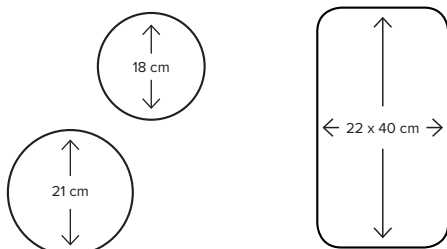

MAGNA

Inductiekookplaat met Bridge Induction & Iris Slide Control® (80 cm)

HI8472SV

matzwart glas

Uitvoering

- 1 Bridge Induction zone
- vitro-keramisch glas (kras-en slijtvast) met RVS zijprofielen
- matzwart glas uitvoering is met een borstelpatroon
- zwart glas uitvoering heeft een tweekleurige bedrukking op het glas

Kookzones

- 4 kookzones:
  - linksvoor: Ø 210 mm/50-3700 W
  - linksachter: Ø 180 mm/40-3000 W
  - rechtsvoor/achter: Bridge Induction 180 x 220 mm/40-3700 W
  - door twee kookzones (voor en achter) aan elkaar te koppelen ontstaat er één grote Bridge zone van 22 x 40 cm
  - extra ruime afstand tussen de zones
- zeer korte aankooktijd dankzij boost stand en een unieke 110% permanent vermogenstand

Bediening

- Iris Slide Control®
- aan/uit schakelaar per zone
- automatische panherkenning
- 13 vermogensstanden, inclusief boostfunctie op alle kookzones (LED indicatie)
- 4 digitale timers met uitschakelfunctie bij het verstrijken van de ingestelde kookduur, voor het aflezen van de verstrekte kookduur of te gebruiken als kookwekker (stand alone)
- voorinstelde programma's voor wokken, braden en grillen
- temperatuurgestuurde programma's voor het échte sudderen en warmhouden
- automatische (aan)kookfunctie
- pauzefunctie
- Bridge functie

Kookzones

Veiligheid

- centrale toets om alle kookzones in één keer uit te schakelen
- automatisch uit bij oververhitting
- automatische kookduurbegrenzing
- restwarmte indicatie per zone
- kinderslot
- pandetectie: geen pan, geen vermogen

Bijzonderheden

- eco stand-by vermogen: 0,3 W
- in te bouwen in een 60 cm kastje zonder dat de corpus ingezaagd hoeft te worden
- perfect te combineren met één of meerdere apparaten uit de ATAG MAGNA-lijn
- zwart glas te combineren met de MAGNA-Puzzelo's