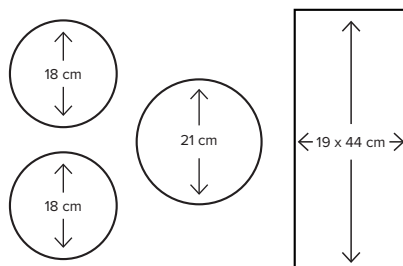

Inductiefornuis met Bridge Induction en enkele oven (90 cm)

FI9070E

matzwart glas

Uitvoering

- 1 Bridge Induction zone
- opbergglade onder de oven

Kookzones

- 5 kookzones:
- linksvoor: Ø 180 mm/3000 W
- linksachter: Ø 180 mm/3000 W
- midden: Ø 210 mm/3700 W
- rechtsvoor: 190 x 220 mm/3700 W
- rechtsachter: 190 x 220 mm/3700 W
- door twee kookzones (voor en achter) aan elkaar te koppelen ontstaat er één grote Bridge zone van 19 x 44 cm (3700 W)

Oven(s)

- multifunctionele oven met 8 ovenfuncties: hetelucht, onderwarmte, onder- en bovenwarmte, onder- en bovenwarmte + ventilator, grote grill, kleine grill, grill + ventilator, ontdooien.
- inhoud oven: 91 liter
- 4 inschuifniveaus
- 1 telescopische geleiding op elk insteekniveau te plaatsen (volledig uittrekbaar)
- temperatuurbereik: 50 - 250 °C

Bediening

- full touch control
- LED display (witte LED's)
- digitale timer (ook te gebruiken als kookwekker)

Kookzones

Veiligheid

- koelventilator

Schoonmaakbaarheid

- zwart geëmailleerde binnenoven

Bijzonderheden

- in hoogte verstelbare voetjes (+ 35 mm)
- speciale set verkrijgbaar om fornuis te verhogen (+ 50 mm) incl. hogere afwerkingsplint

Toebehoren

- 1 geëmailleerde bakplaat
- 2 grillroosters

Technische specificaties

- aansluitwaarde: 10,30 kW

Accessoires

ACC50PS

ACC911H

pizzasteen

RVS verhogingsset +50 mm (t.b.v. 90 cm fornuis), incl. hogere afwerkingsplint