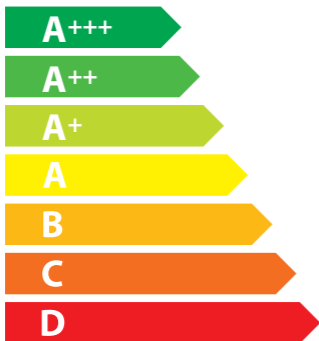

# ENERG

енергия · ενέργεια

ATAG

CS6695C

**73** L

**0.96** kWh/cycle\*

**0.70** kWh/cycle\*

\* цикъл · cyklus · portion · zykus · πρόγραμμα · ciclo · tsükkel · ohjelma · ciklus  
ciklas · cikls · čiklu · cyclus · cykl · ciclu · program · cykel